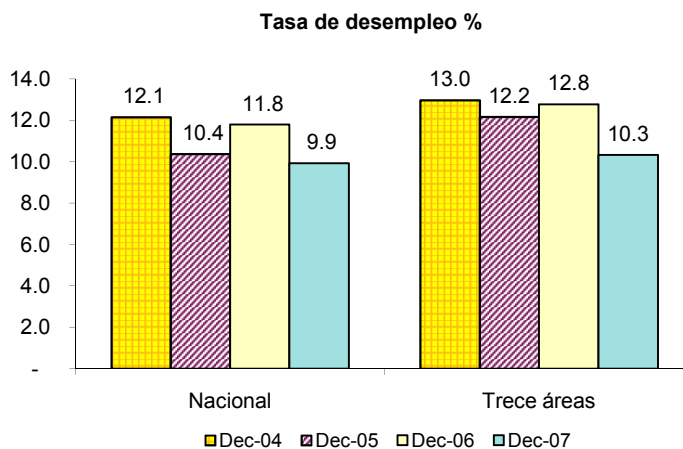

Tasa mensual de desempleo y ocupación

Total nacional y trece áreas metropolitanas

mes	Tasa de desempleo	
	Nacional	Trece áreas
Dec-04	12.1	13.0
Dec-05	10.4	12.2
Dec-06	11.8	12.8
Dec-07	9.9	10.3

Fuente: DANE

mes	Tasa de ocupación	
	Nacional	Trece áreas
Dec-04	52.4	54.8
Dec-05	54.5	56.1
Dec-06	50.0	51.9
Dec-07	51.6	53.7

Fuente: DANE